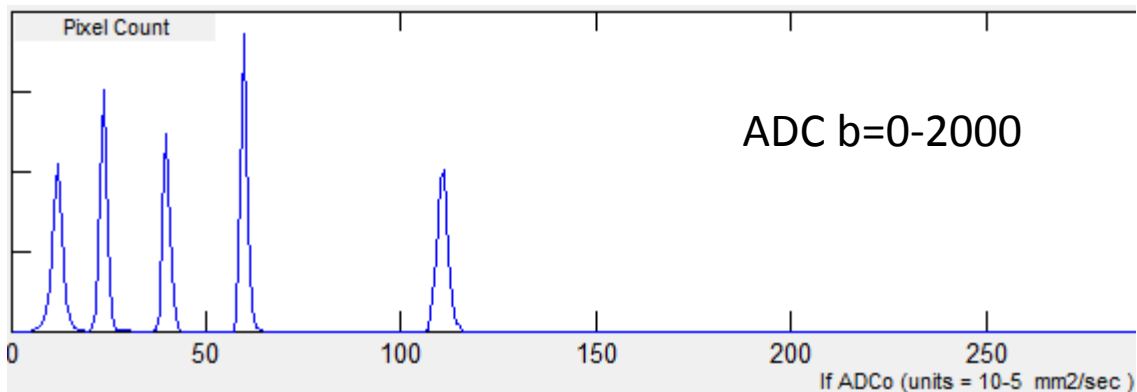

1.5T

50% 40% 30% 20% 0% PVP

1.5T ADC b=0-500

1.5T ADC b=0-900

1.5T ADC b=0-2000

3T

50% 40% 30% 20% 0% PVP