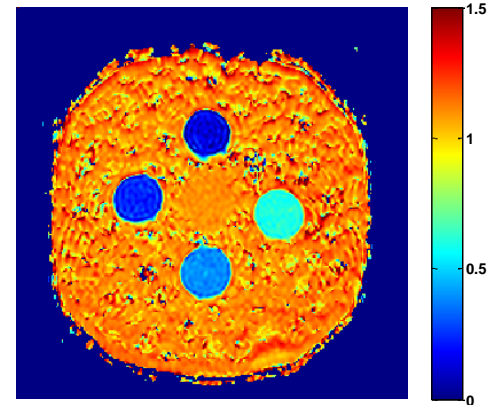

1.5T

50% 40% 30% 20% 0% PVP

1.5T ADC b=0-500

1.5T ADC b=0-900

1.5T ADC b=0-2000

3T

50% 40% 30% 20% 0% PVP