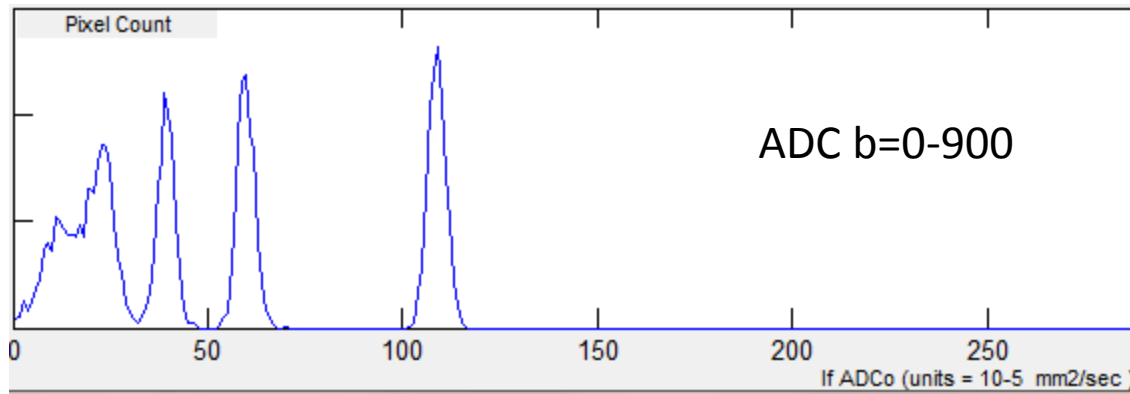

1.5T

50% 40% 30% 20% 0% PVP

1.5T ADC b=0-500

1.5T ADC b=0-900

1.5T ADC b=0-2000

3T

50% 40% 30% 20% 0% PVP