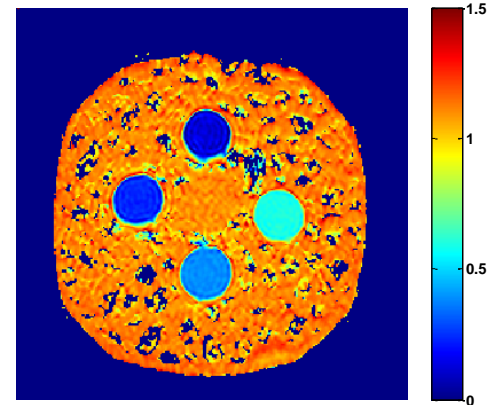

1.5T

50% 40% 30% 20% 0% PVP

1.5T ADC b=0-500

1.5T ADC b=0-900

1.5T ADC b=0-2000

3T

50% 40% 30% 20% 0% PVP