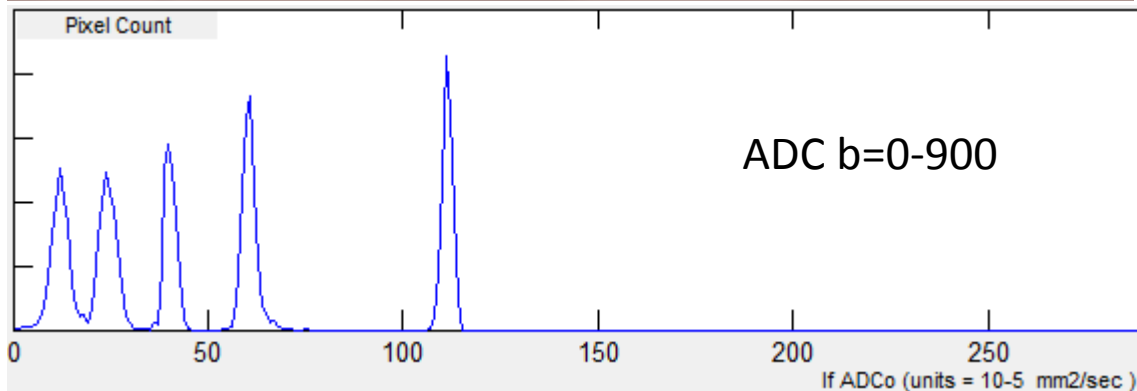

1.5T

50% 40% 30% 20% 0% PVP

1.5T ADC b=0-500

1.5T ADC b=0-900

1.5T ADC b=0-2000

3T

50% 40% 30% 20% 0% PVP