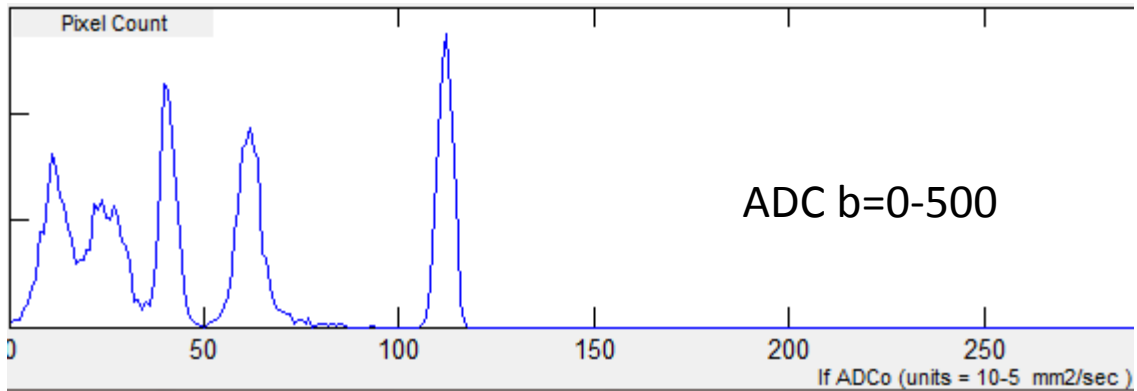

1.5T

50% 40% 30% 20% 0% PVP

1.5T ADC b=0-500

1.5T ADC b=0-900

1.5T ADC b=0-2000

3T

50% 40% 30% 20% 0% PVP