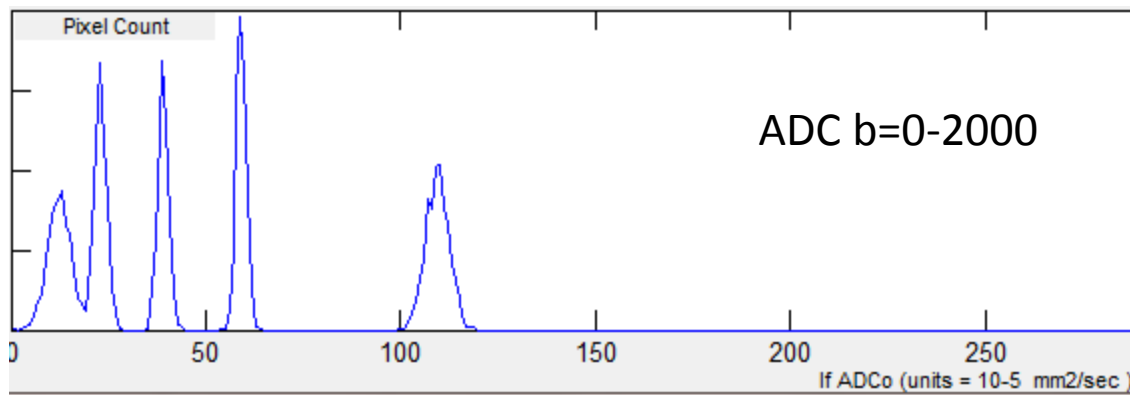

1.5T

50% 40% 30% 20% 0% PVP

1.5T ADC b=0-500

1.5T ADC b=0-900

1.5T ADC b=0-2000

3T

50% 40% 30% 20% 0% PVP