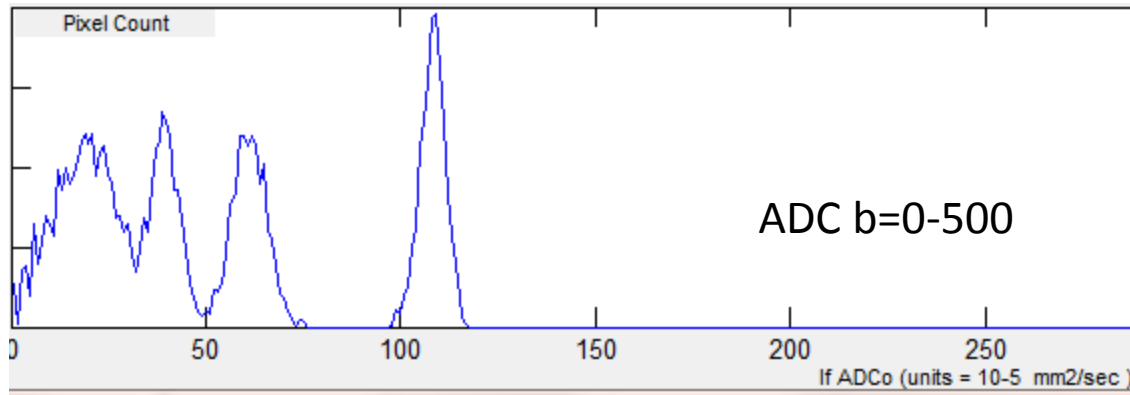

1.5T

50% 40% 30% 20% 0% PVP

1.5T ADC b=0-500

1.5T ADC b=0-900

1.5T ADC b=0-2000

3T

50% 40% 30% 20% 0% PVP